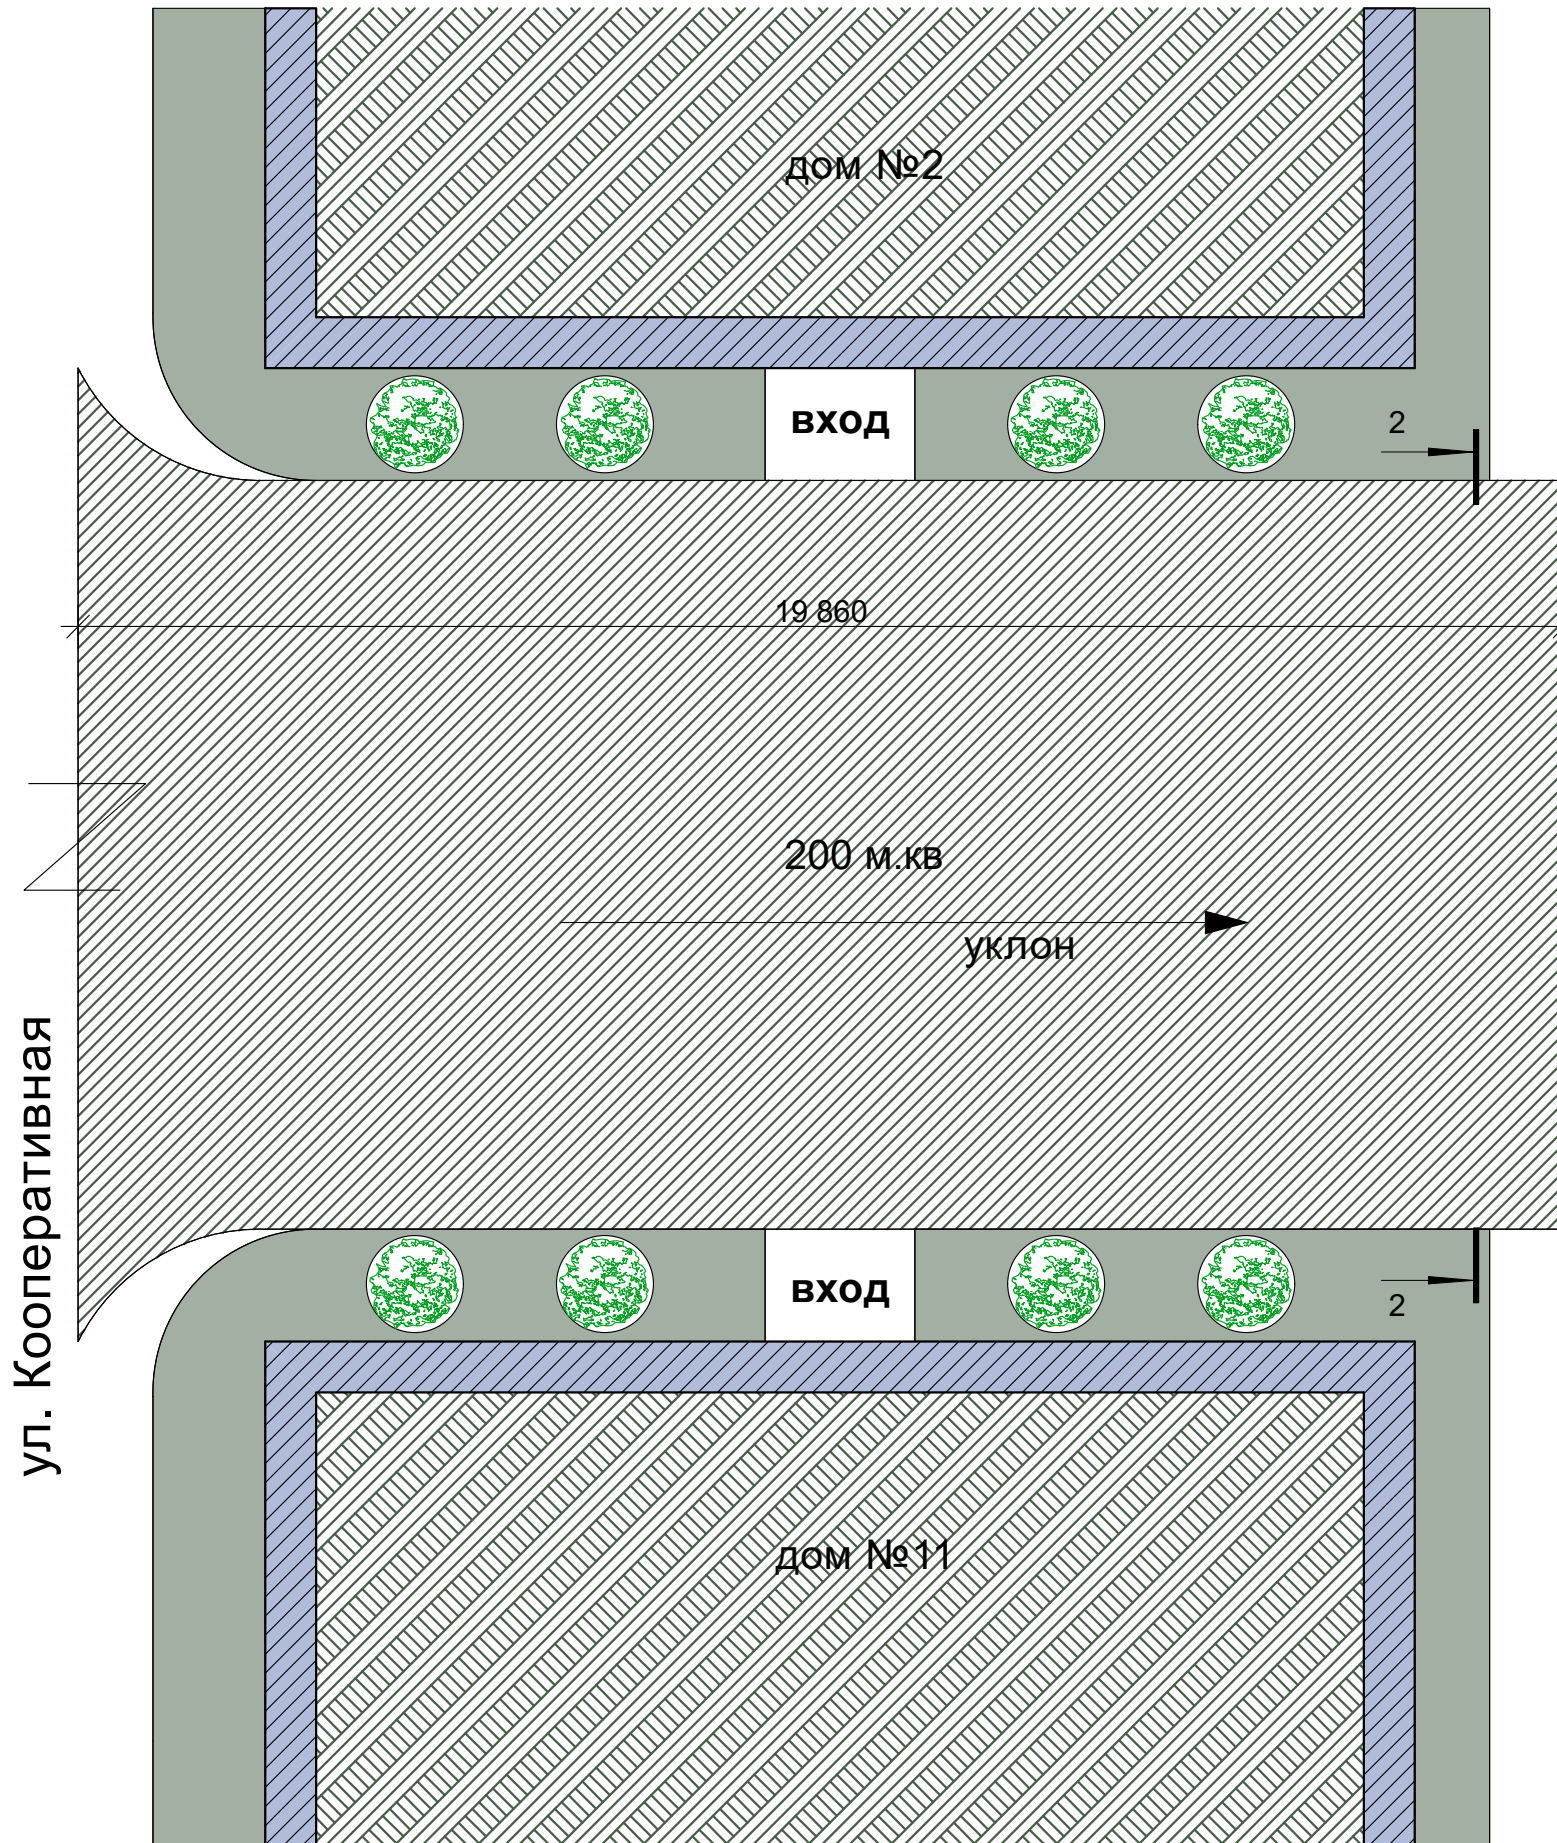

Обозначения:

-  Граница жилого дома
-  Отмостка жилого дома
-  Ремонтируемое асфальтовое покрытие

Конструкция асфальтового покрытия

Согласовано

ул. Кооперативная

Инь.№ подгл.	Подпись и дата	Взамен инв.№

01/03-2017-AP					
Ремонт придомовой территории д. Глебовское, ул. Кооперативная, д.2,11					
Изм.	Кол.	Лист	№ док.	Подпись	Дата
ДИРЕКТОР				Козлова А.А.	
ГИП				Козлов А.Ю.	
ГАП					
Н.контр.				Козлов А.Ю.	03.17
АРХИТЕКТУРНЫЕ РЕШЕНИЯ				стадия	лист
планировочное решение, разрез				П	
				"ДИЗАЙН ПРОСТРАНСТВА" г. ЯРОСЛАВЛЬ	